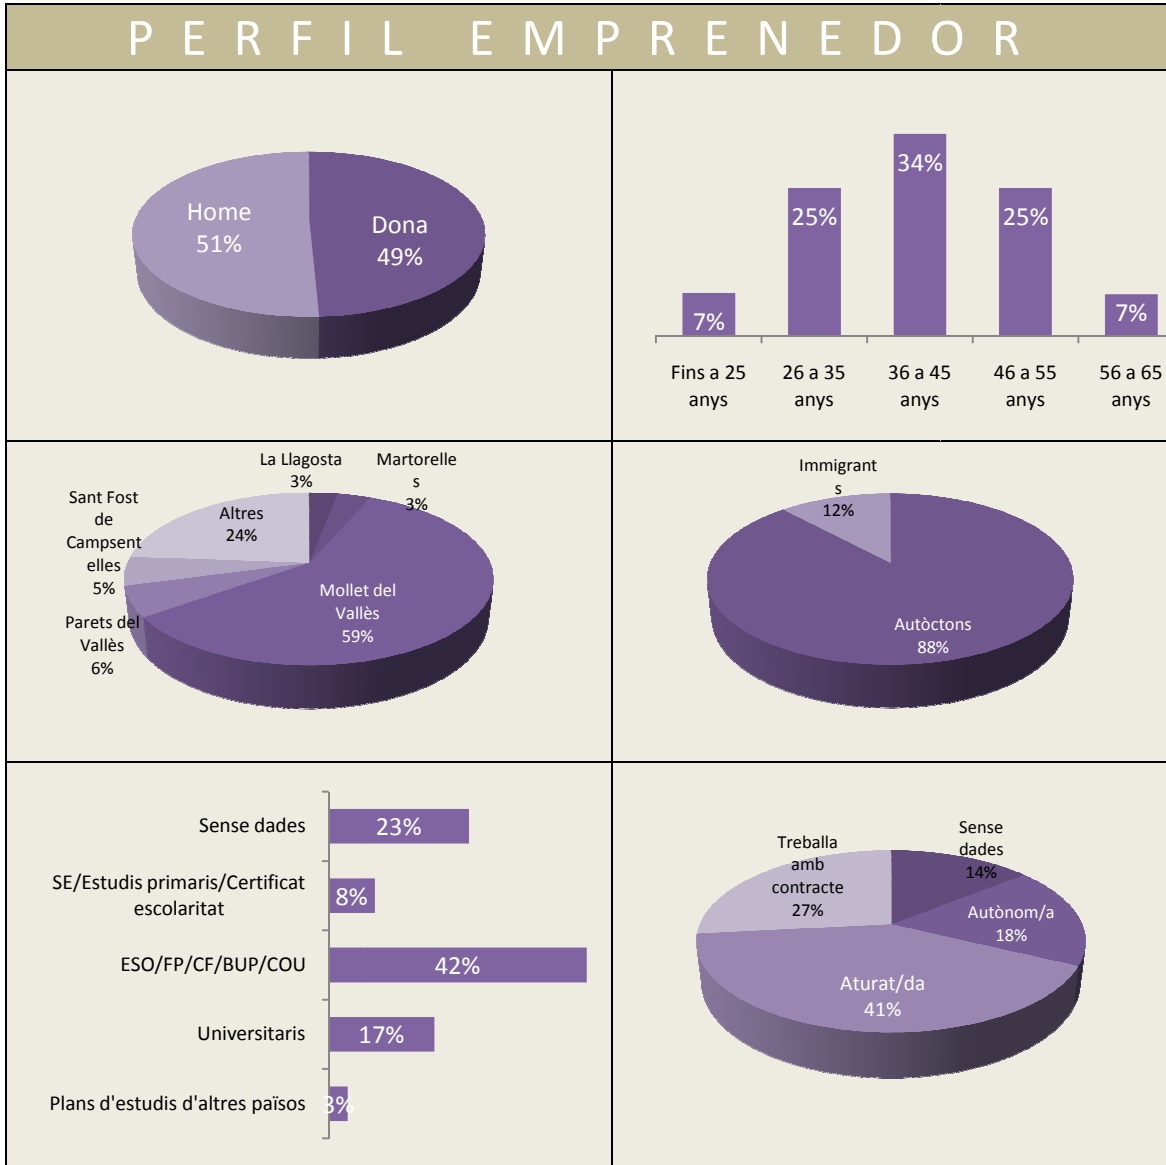

# PERFIL EMPRENEDOR

## INFORME ANUAL

Oct. 2015 – Set. 2016

E M P R E N E D O R S	
Emprenedors atesos per assessorament del seu projecte emprenedor	1017
Emprenedors que obren un negoci	143

### 30%

dels emprenedors atesos presencialment amb una idea de negoci finalitza el seu projecte amb l'obertura del negoci

E M P R E S E S C R E A D E S	
<b>TOTAL</b>	<b>140</b>
Empresari individual (autònom)	107
Societat limitada	26
Societat limitada unipersonal	2
Societat civil	4
Associació	1