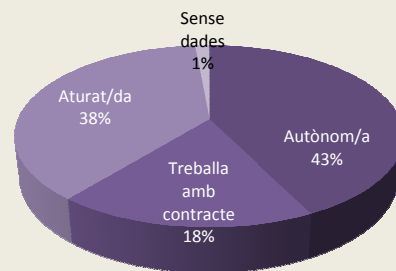

EMPRESES CREADES