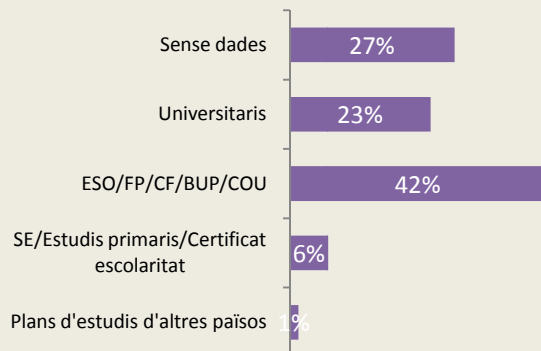

EMPRESES CREADES