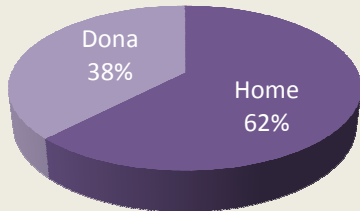

EMPRESES CREADES