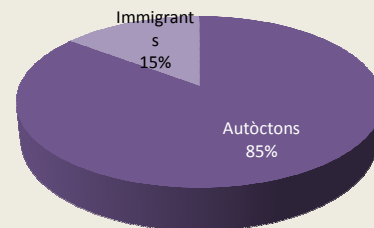

EMPRESES CREADES