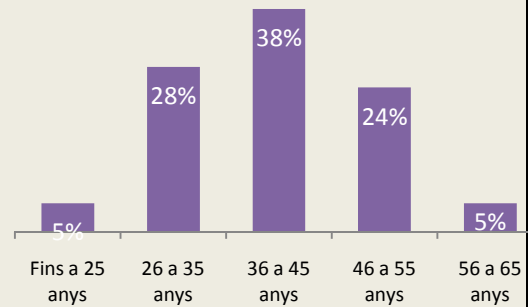

EMPRESES CREADES