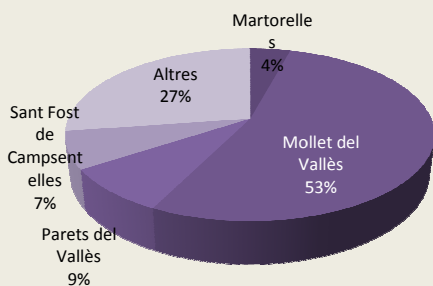

EMPRESES CREADES