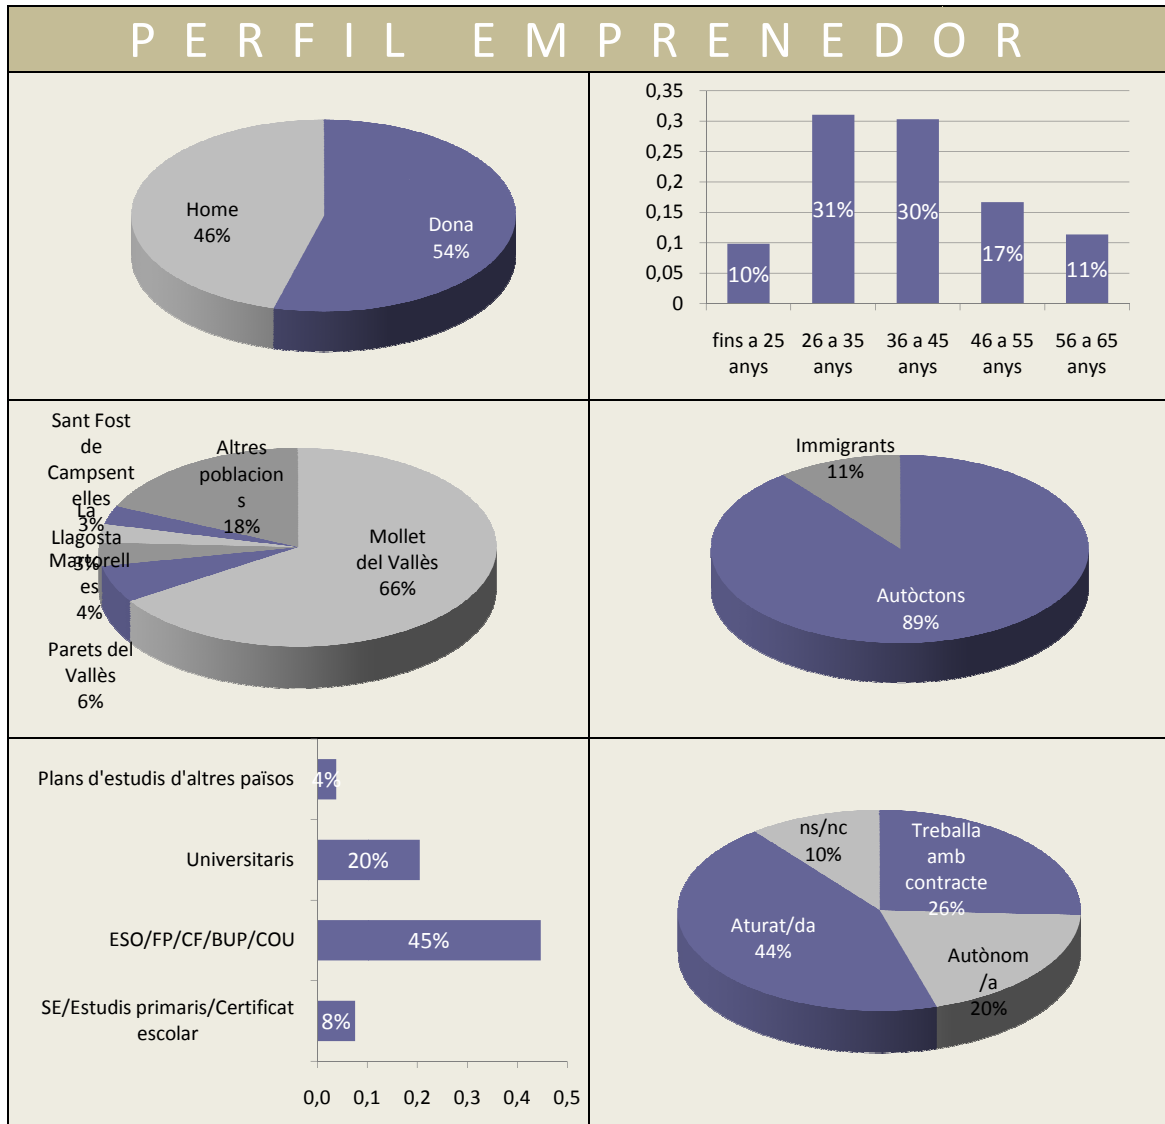

PERFIL EMPRENEDOR

SETEMBRE 2016

E M P R E N E D O R S	
Usuaris atesos	132
Usuaris que inicien un projecte	21
Usuaris formats	21

14
EMPRESSES CREADES

P E R F I L E M P R E N E D O R	
SEXE	Dona
EDAT	26-35
PROCEDÈNCIA	Mollet del Vallès
INMIGRACIÓ	Autòcton/a
FORMACIÓ	ESO/FP/CF/BUP/COU
SITUACIÓ LABORAL	Ocupat/da
PERFIL LABORAL	-Dependent/a de comerç -Mosso/a de magatzem -Manipulador/a -Operari/a producció

Elaboració pròpia segons dades registrades en Aplicatiu EMFO